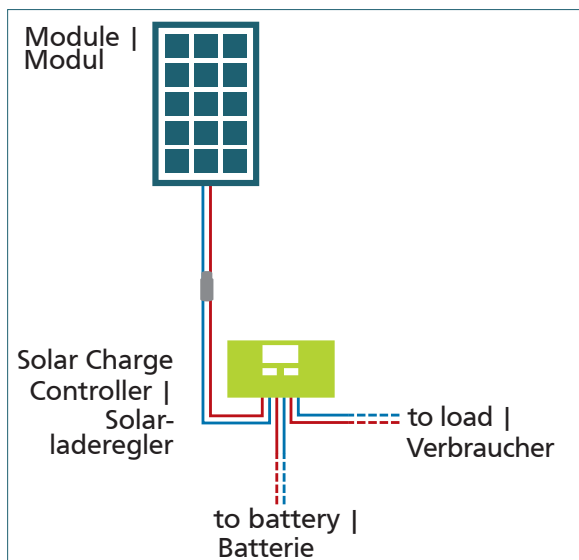

Caravan Kit Base Camp Perfect PRS15 120 W

600459 • DE/EN • 01/2024

These kits include all components for the reliable power supply on the way! High-quality standard modules can be safely fixed on different surfaces with the aluminium spoiler profiles and Tec7 glue.

Diese Kits beinhalten alle Komponenten für die zuverlässige Stromversorgung unterwegs. Die hochwertigen Standardmodule werden sicher mit Aluminium Spoiler, Dachdurchführung und dem Tec7-Kleber befestigt.

Pcs. / Stk.	Article	Artikel
1	Solar Module Sun Plus 120 W	Solarmodul Sun Plus 120
1	Solar charge controller Steca Solarix PRS1515	Solarladeregler Steca Solarix PRS1515
1	Pair of spoilers	Spoiler-set
1	Glue-Set	Klebeset
1	Roof duct Water Proof One White	Dachdurchführung Water Proof One weiß
1	Battery cable with 15 A fuse	Batteriekabel mit 15 A Sicherung
1	EBL-cable	EBL-Kabel
1	Installation material	Installationsmaterial
Artikel-Nr. Article No. 600459		